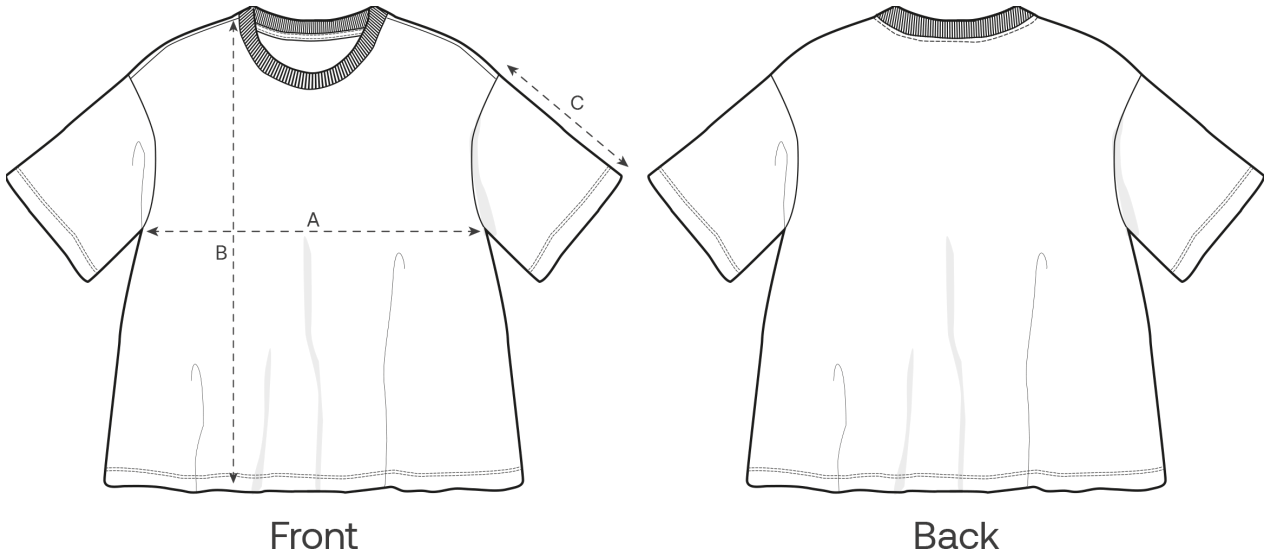

Size Guide

Measurement in cm	XS	S	M	L	XL	XXL
A - Half Chest	51	54	57	60	63	67
B - Body Length	53	56	58	60	62	64
C - Sleeve Length	18.5	19	19.5	20	20.5	21

Packing

Sizes	XS	S	M	L	XL	XXL
Pieces / bag	5	5	5	5	5	5
Pieces / box	100	100	100	100	100	100

Impact environnemental

Veuillez noter que le tableau ci-dessous présente des données pour un adulte en taille M.

Émissions de carbone en kg eq CO2	Natural Raw	Eco-heather	Blanc & Couleurs	Heathers*
From cradle to gate ¹	1.28	-	1.62	1.63
From cradle to grave ²	3.27	-	3.61	3.62

Consommation d'eau en m ³	Natural Raw	Eco-heather	Blanc & Couleurs	Heathers*
From cradle to gate ¹	0.48	-	0.78	0.86
From cradle to grave ²	1.61	-	1.9	1.99

1 - Depuis l'extraction des matières premières jusqu'au moment où elles quittent le fabricant. 2 - Depuis l'extraction des matières premières jusqu'à la fin de vie du produit. * Sauf Heather Haze.